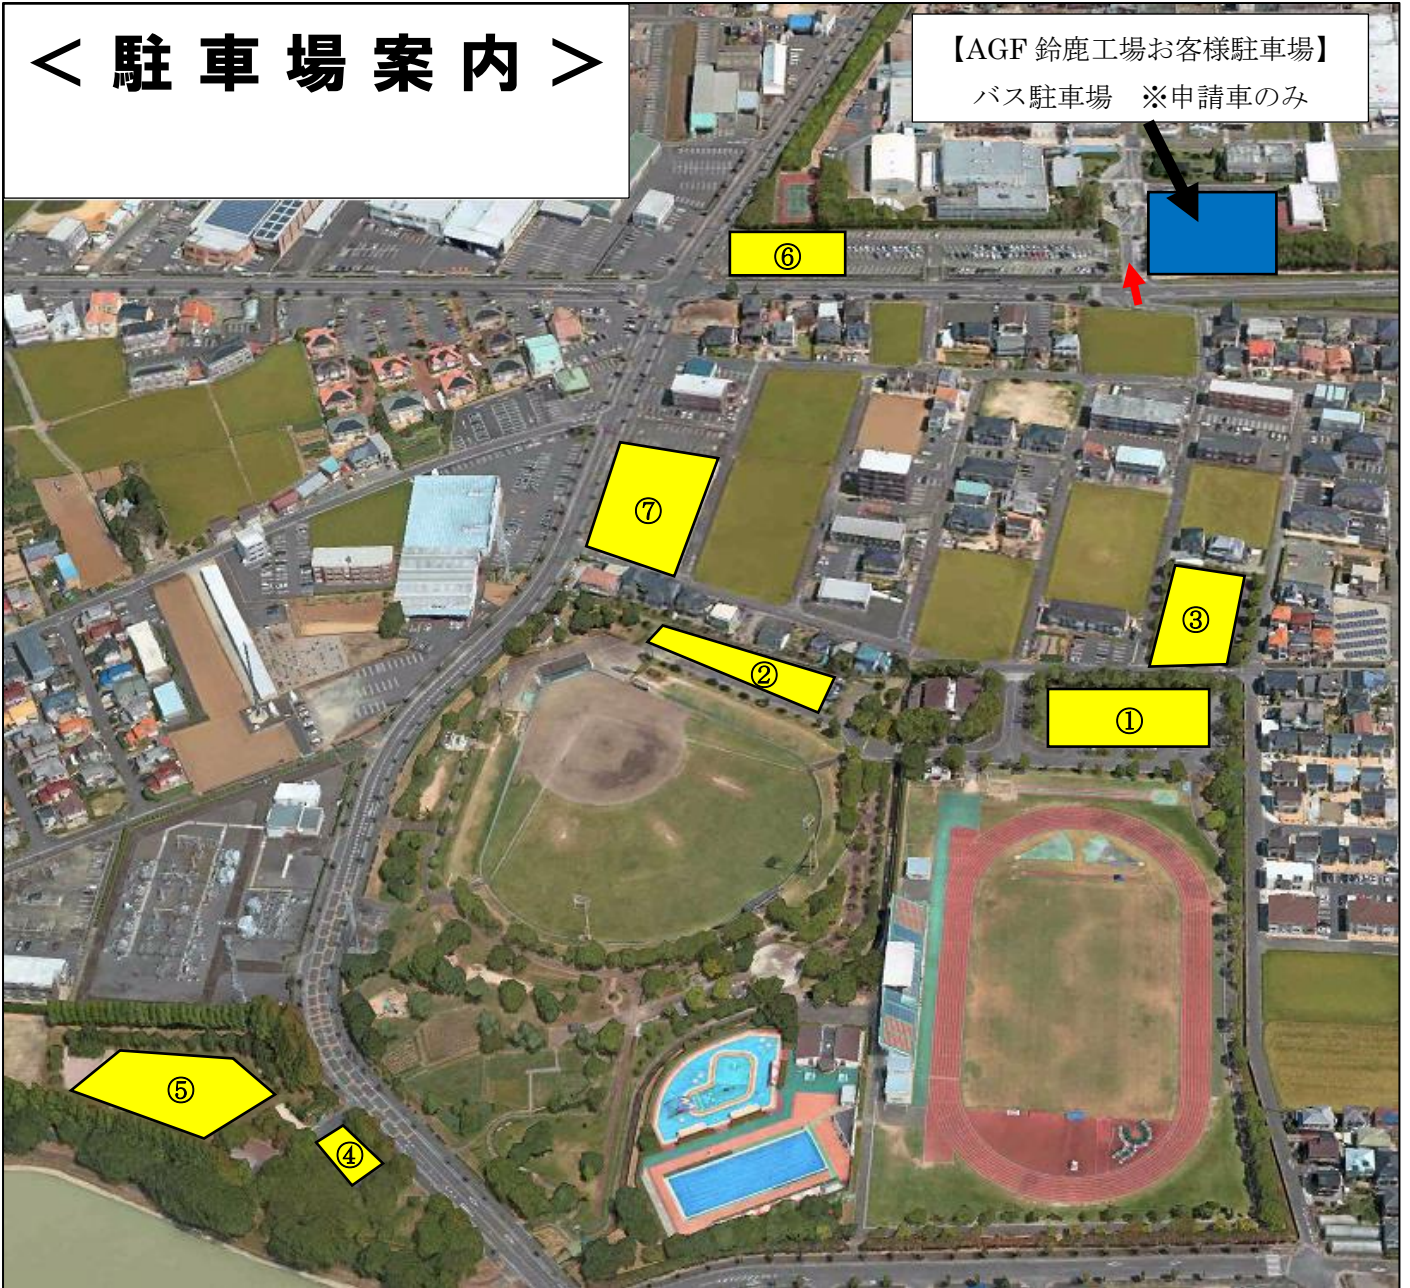

< 駐車場案内 >

【AGF 鈴鹿工場お客様駐車場】
バス駐車場 ※申請車のみ

- ① 陸上競技場 駐車場 100 台
- ② 野球場 駐車場 50 台
- ③ 北駐車場 70 台
- ④ 西駐車場 15 台
- ⑤ 西公園 臨時駐車場 50 台 ※雨天時、利用不可
- ⑥ AGF 鈴鹿工場 駐車場 ※駐車場西側へ奥から、駐車してください。
- ⑦ 和ごころ 駐車場