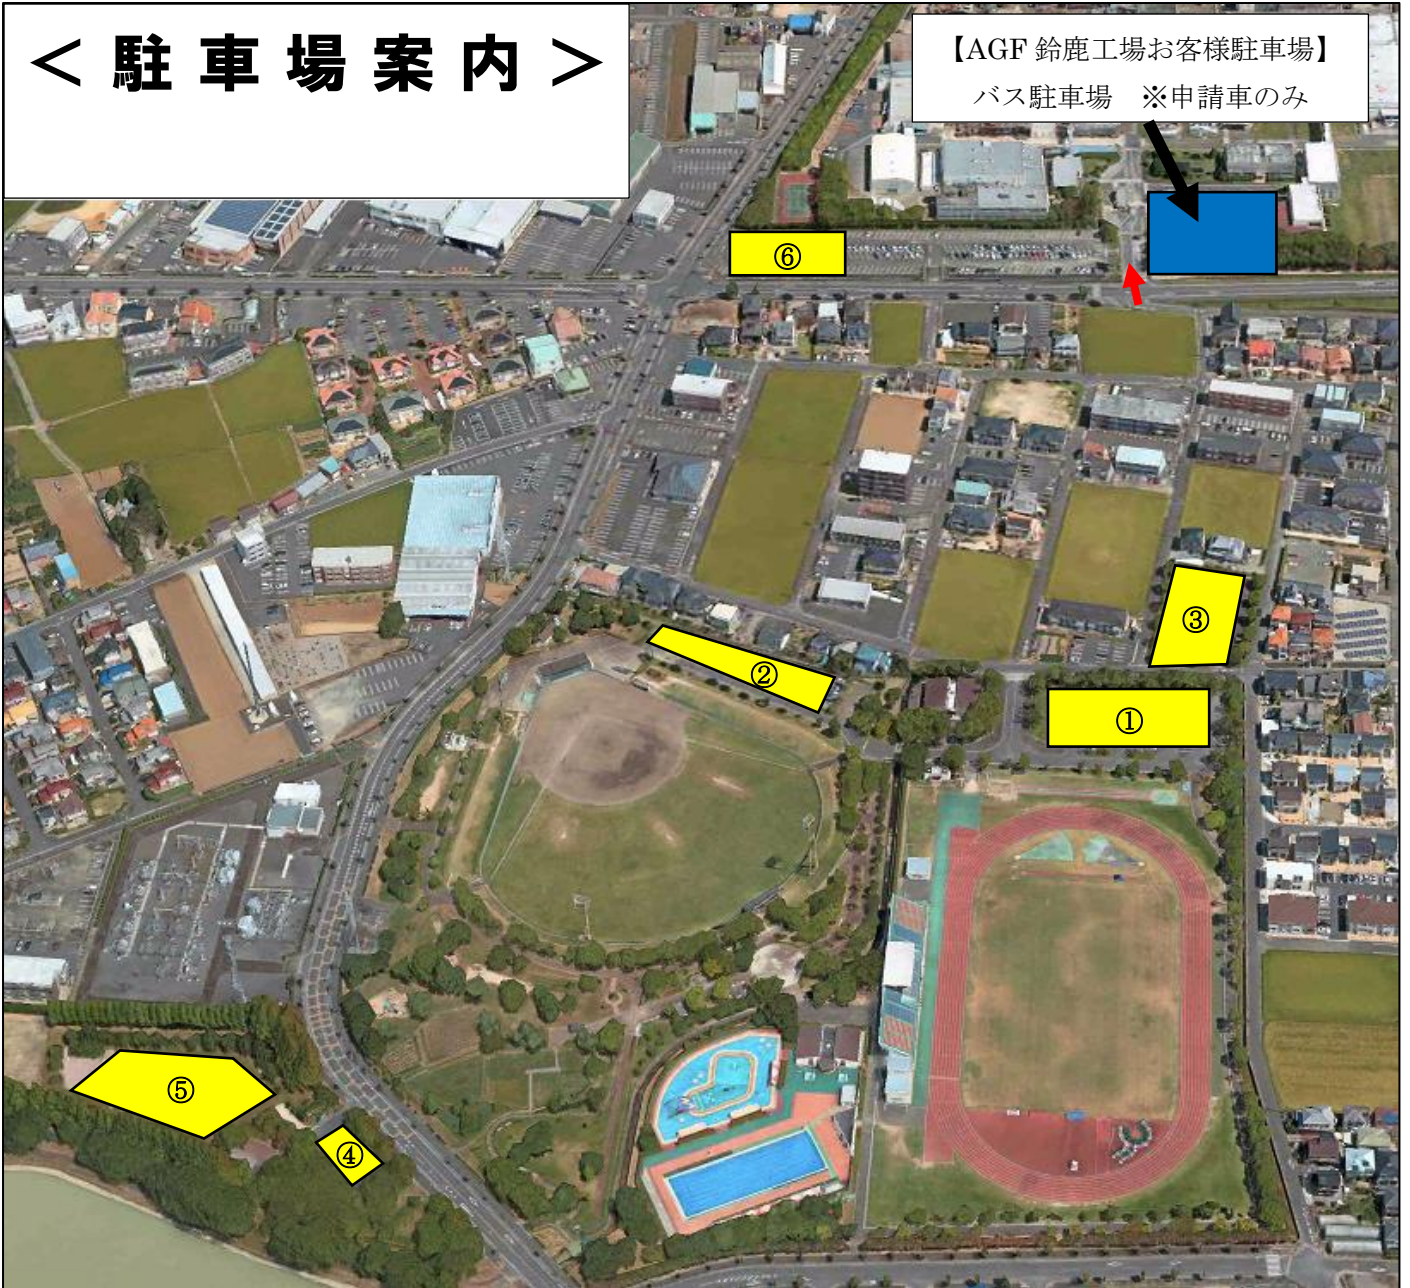

# < 駐車場案内 >

【AGF 鈴鹿工場お客様駐車場】  
バス駐車場 ※申請車のみ

- ① 陸上競技場 駐車場 100 台
- ② 野球場 駐車場 50 台
- ③ 北駐車場 70 台
- ④ 西駐車場 15 台
- ⑤ 西公園 臨時駐車場 50 台 ※雨天時、利用不可
- ⑥ AGF 鈴鹿工場 駐車場 ※駐車場西側へ奥から、駐車してください。