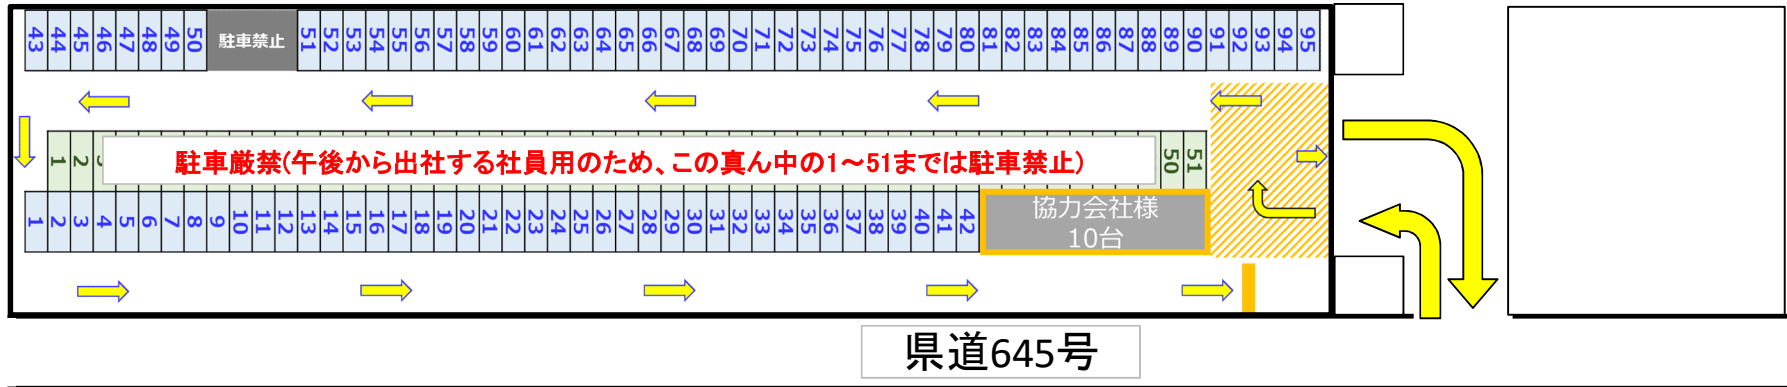

# AGF鈴鹿株式会社様の駐車場を使用するときには以下の点を必ず遵守して下さい。

道路側から入って左手に下記図のように3列に仕切られた駐車スペースがあります。

大会でお借りしているのは道路側と会社側の二列の場所で中央は使用禁止です。指示に従って奥から駐車して下さい。

## (1) 本駐車場内の車路は反時計回り(矢印の方向)に一方通行で走行してください

## (2) 入出庫の方法は下記図の通り、道路側に近い方は頭から、3列目はバックで駐車とする