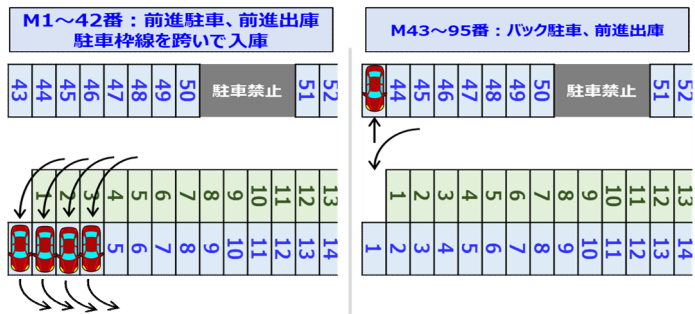

# AGF鈴鹿株式会社様の駐車場を使用するときには以下の点を必ず遵守して下さい。

道路側から入って左手に下記図のように3列に仕切られた駐車スペースがあります。

大会でお借りしているのは道路側と会社側の二列の場所で中央は使用禁止です。指示に従って奥から駐車して下さい。

## (1) 本駐車場内の車路は反時計回り(矢印の方向)に一方通行で走行してください

## (2) 入出庫の方法は下記図の通り、道路側に近い方は頭から、3列目はバックで駐車とする